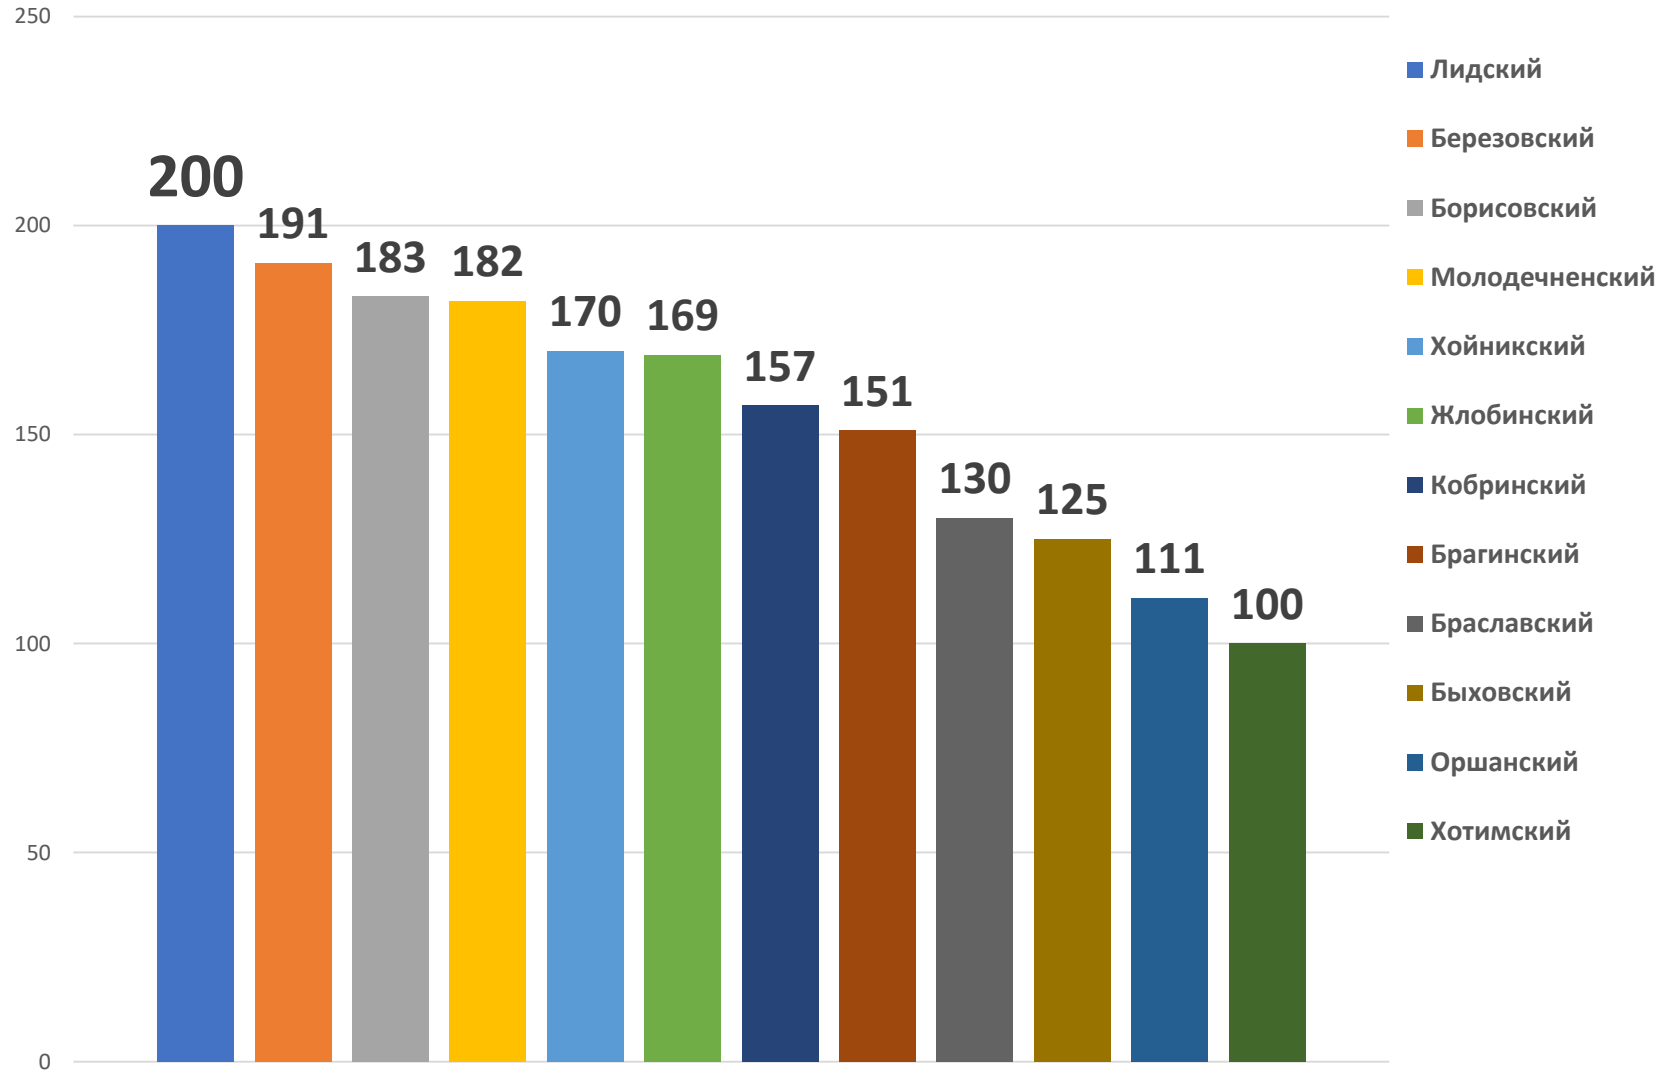

Подано анкет, география

Район	Подано анкет	Численность населения района
Лидский	200	131 240
Березовский	191	62 311
Борисовский	183	180 049
Молодечненский	182	136 237
Хойникский	170	18 798
Жлобинский	169	101 661
Кобринский	157	84 625
Брагинский	151	11 779
Браславский	130	25 153
Быховский	125	28 611
Оршанский	111	154 943
Хотимский	100	10 218

Всего анкет, география